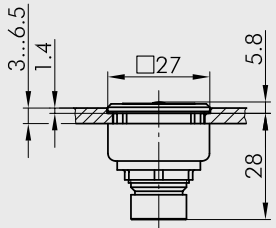

## vandalensichere Kurzhubdrücker - IP65 und IP40

Für Schutzklasse II  geeignet.

Abbildung

Abmessung

Beschreibung

Type

### Kurzhubdrücker

ganz aus eloxiertem Aluminium, beleuchtbar

Schutzart: IP65

**RXJUH**

### Kurzhubdrücker

ganz aus Metall (Zink-Druckguss matt verchromt), beleuchtbar

Schutzart: IP40

**QXJUD\_CR**

Schutzart: IP65

**QXJUDIP65\_CR**