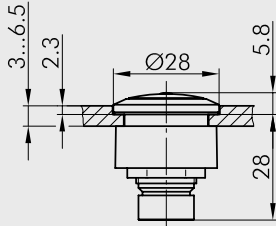

## vandalensichere Kurzhubdrücker - IP65 und IP40

Für Schutzklasse II  geeignet.

Abbildung

Abmessung

Beschreibung

Type

### Kurzhubdrücker

ganz aus eloxiertem Aluminium, beleuchtbar

Schutzart: IP65

**RXJUH**

### Kurzhubdrücker

ganz aus Metall (Zink-Druckguss matt verchromt), beleuchtbar

Schutzart: IP40

**QXJUD\_CR**

Schutzart: IP65

**QXJUDIP65\_CR**