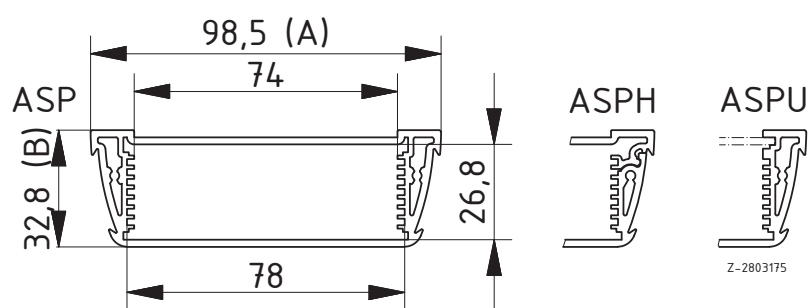

Zubehör siehe Ende des Kapitels.

Z-2803175