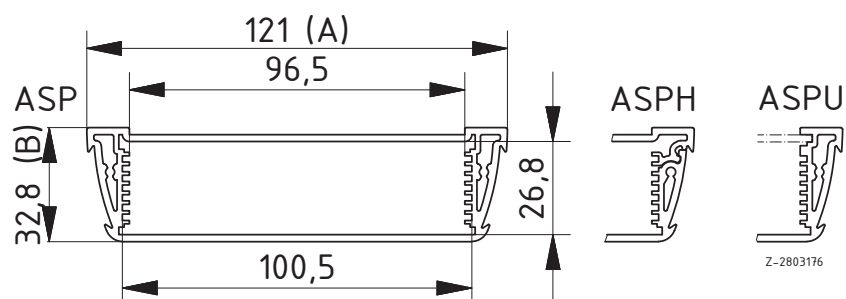

Lieferumfang: Gehäuseprofil

Hinweis: C entspricht der Profillänge, Sonderlängen auf Anfrage.

Gehäuseprofile horizontal geteilt

Modell	Best.-Nr.	A	B	C	Farbton
ASPH 1230-0100	94232100	121	32,8	100	Graphitgrau
ASPH 1230-0100	94231100	121	32,8	100	Silber
ASPH 1230-0150	94232150	121	32,8	150	Graphitgrau
ASPH 1230-0150	94231150	121	32,8	150	Silber
ASPH 1230-0200	94232200	121	32,8	200	Graphitgrau
ASPH 1230-0200	94231200	121	32,8	200	Silber
ASPH 1230-1000	94232000	121	32,8	1000	Graphitgrau
ASPH 1230-1000	94231000	121	32,8	1000	Silber

Lieferumfang: Gehäuseprofil, 2-teilig inkl. Profildichtung

Hinweis: C entspricht der Profillänge, Sonderlängen auf Anfrage.

Gehäuseprofile einseitig offen

Modell	Best.-Nr.	A	B	C	Farbton
ASPU 1230-0100	94332100	121	32,8	100	Graphitgrau
ASPU 1230-0100	94331100	121	32,8	100	Silber
ASPU 1230-0150	94332150	121	32,8	150	Graphitgrau
ASPU 1230-0150	94331150	121	32,8	150	Silber
ASPU 1230-0200	94332200	121	32,8	200	Graphitgrau
ASPU 1230-0200	94331200	121	32,8	200	Silber
ASPU 1230-1000	94332000	121	32,8	1000	Graphitgrau
ASPU 1230-1000	94331000	121	32,8	1000	Silber

Lieferumfang: Gehäuseprofil

Hinweis: C entspricht der Profillänge, Sonderlängen auf Anfrage.

* = Lieferbar auf Anfrage.