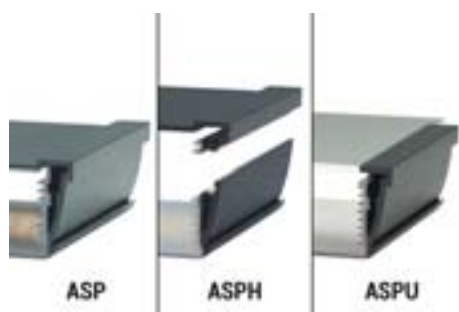

Konstruktive Finesse, funktionelles Zubehör und elegantes Design werden Sie überzeugen

Dank variabler Längen und den Profilvarianten geschlossen (ASP), horizontal geteilt (ASPH) oder einseitig offen (ASPU) vielseitig einsetzbar.