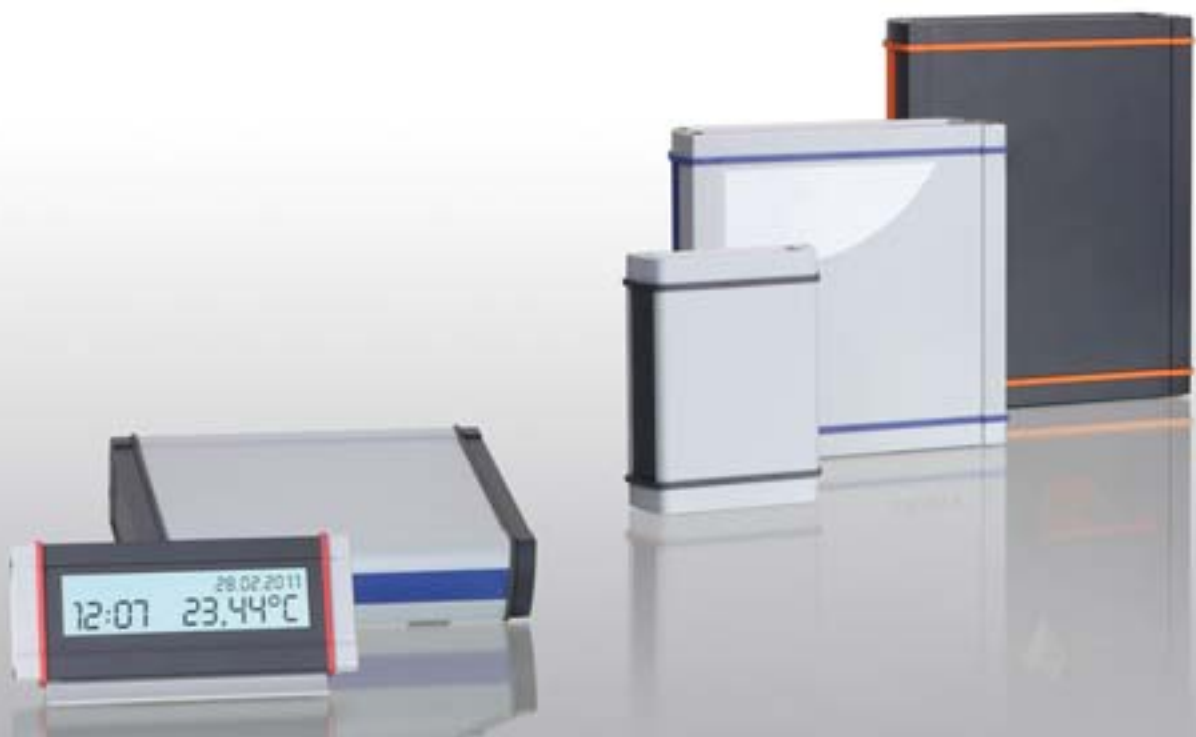

Alustyle

Detaillierte Produktinformationen finden Sie unter:
www.bopla.de

- 3 Profilvarianten
- 4 Profilquerschnitte
- Standardlängen ab Lager
- Sonderlängen kurzfristig lieferbar
- Funktionelle Abschlussdeckel aus Zinkdruckguss
- Schutzart bis IP 67
- Gute EMV-Abschirmung
- Pulverbeschichtung je nach Type ähnlich RAL 7024 oder 9006
- Designdichtungen in 5 Farben
- Sonderfarben auf Anfrage
- Umfangreiches Zubehör

Farbton:

Graphitgrau, ähnlich RAL 7024 oder Silber, ähnlich RAL 9006; Dichtung dunkelgrau; Sonderfarben auf Anfrage

Schutzart:

ASP: bis IP 66 / IP 67/DIN EN 60529 bei ASD-Verwendung; ASPH: IP 65/DIN EN 60529; ASPU: IP 40/DIN EN 60529

Gehäusematerial:

Strangpressprofile: Al Mg Si 0,5 pulverbeschichtet; Druckgussdeckel: Zinklegierung Z410, pulverbeschichtet, Dichtung TPE; Details siehe Technische Informationen