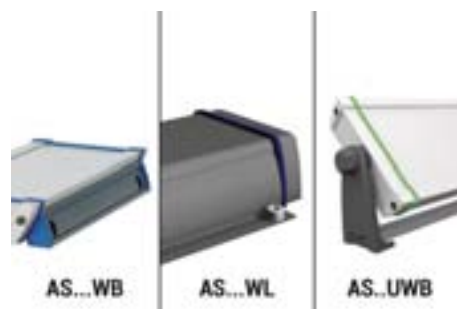

Für die Wandmontage: Wandbefestigung (AS...WB), Wandlasche (AS...WL), Universal-Wandbefestigung (AS...UWB)