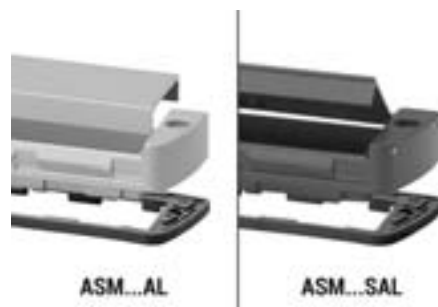

#### **Gehäusematerial:**

Strangpressprofile: Al Mg Si 0,5 pulverbeschichtet; Druckgussdeckel: Zinklegierung Z410, pulverbeschichtet, Dichtung TPE; Details siehe Technische Informationen

Vertiefte Profelseite für die Montage von Folientastaturen bis 2 mm; glatte Profelseite für Bedruckungen, Lasergravuren etc.

Auf allen Ebenen - bis direkt unter die Deckelfläche - haben die Leiterplatteneinschübe identische Abmaße.

Kontaktflächen, die den Deckel zum Profil kontaktieren, garantieren einen guten EMV-Schutz. Für einen höheren Schutz sind EMV-Dichtungen verfügbar.

ASD - Abschlussdeckel mit einer 2 mm vertieften Fläche zur Aufnahme von Tastaturen oder technischen Bauteilen.