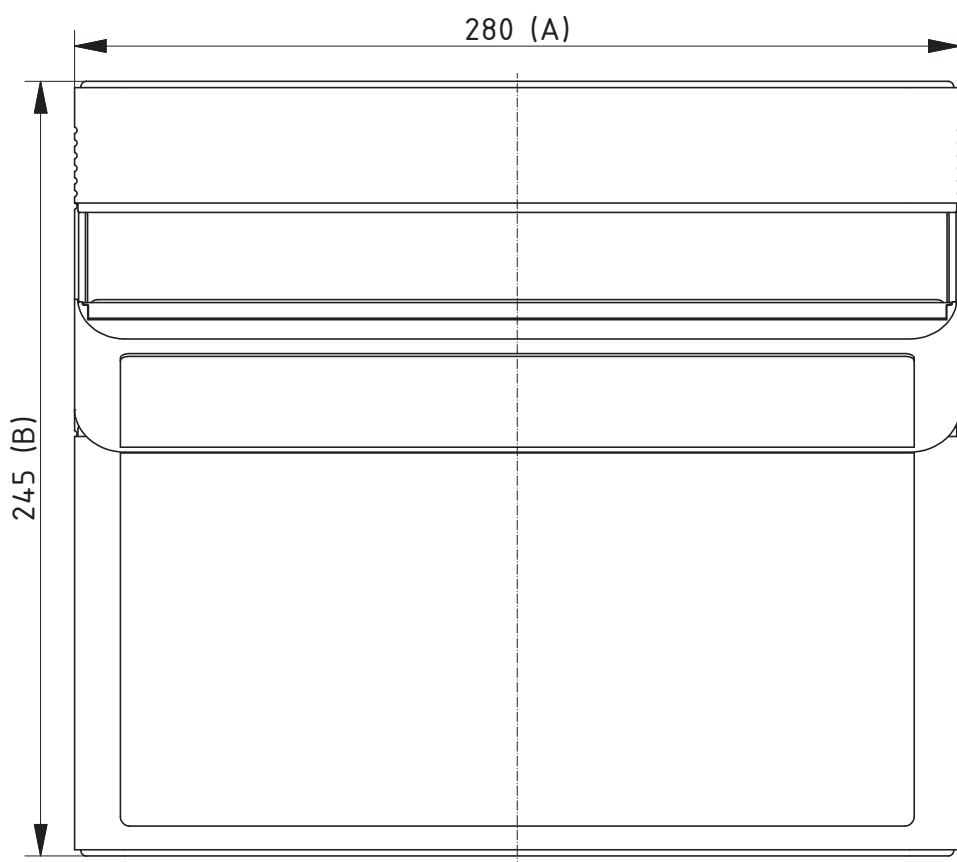

# Futura | Gehäuse

Tischgehäuse mit Handballenauflage und separater Bodenplatte aus Stahlblech

Modell	Best.-Nr.	A	B	C	a1	Hinweis
T 890	47890001	300	225	50,6	238	IP 40
T 893	47893001	500	225	50,6	438	IP 40

## Portas | Gehäuse

Tischgehäuse mit klappbarem Displayteil

Modell	Best.-Nr.	A	B	C	Hinweis
T 900	47900000	280	245	32	IP 40

Lieferumfang: Ober- und Unterteil inkl. Displayteil, Schrauben

Z-2303277