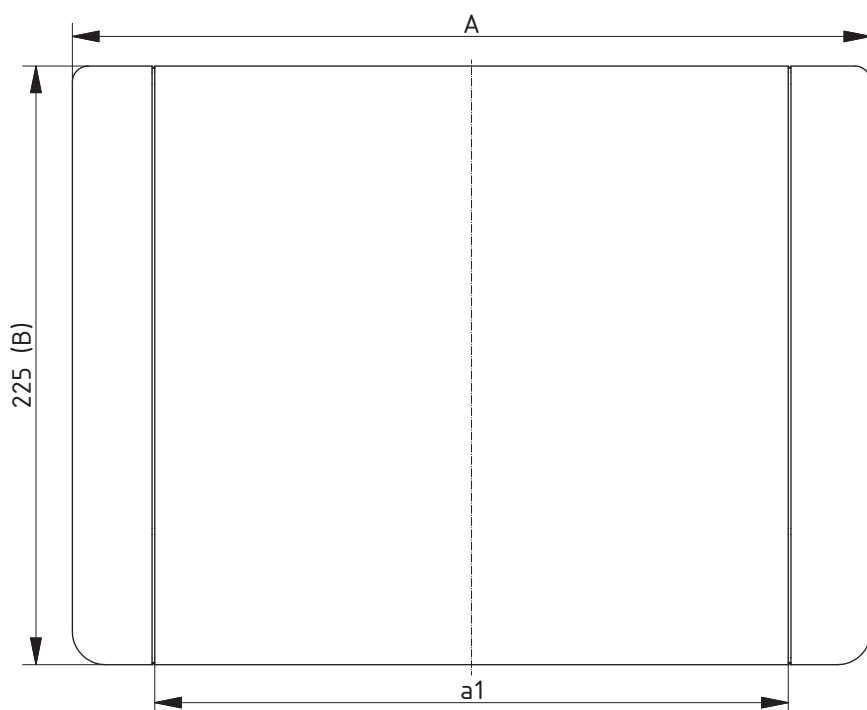

Futura | Gehäuse

Tischgehäuse mit Handballenauflage und separater Bodenplatte aus Stahlblech

Modell	Best.-Nr.	A	B	C	a1	Hinweis
T 890	47890001	300	225	50,6	238	IP 40
T 893	47893001	500	225	50,6	438	IP 40

Lieferumfang: Oberteil, Bodenplatte, Schrauben, GummifüÙe

Z-2303276