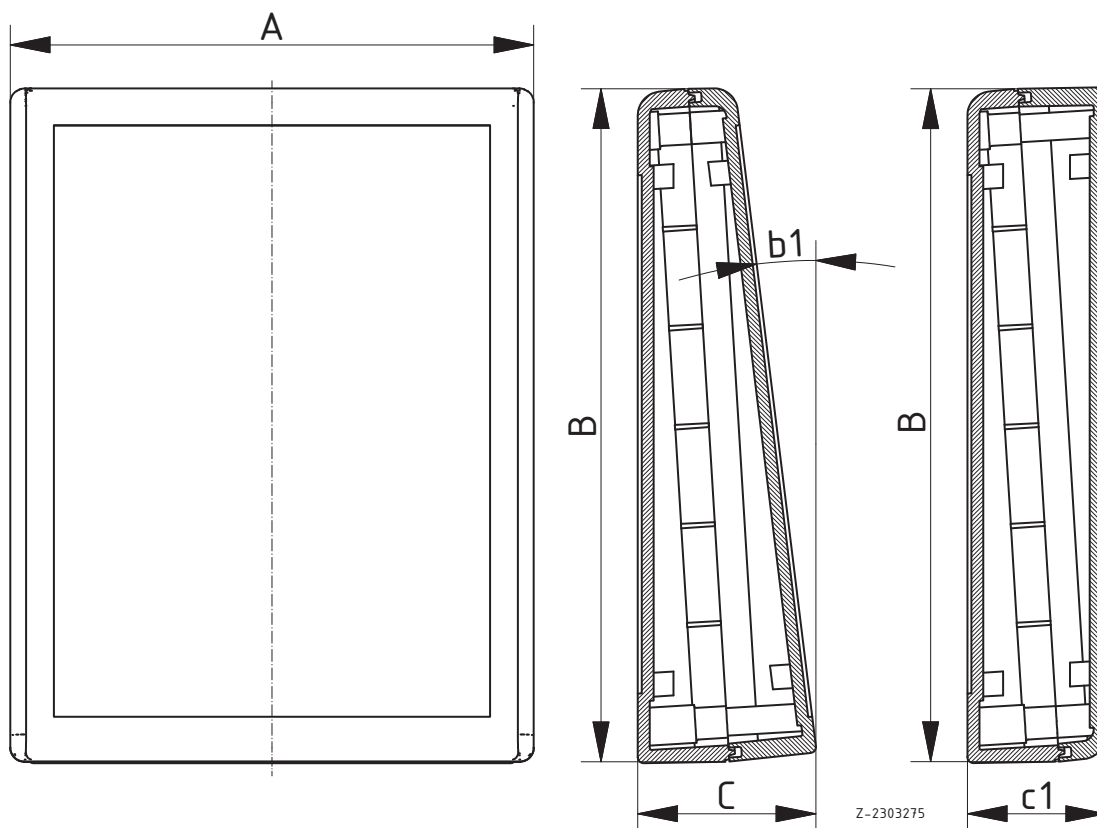

Futura | Gehäuse

Tischgehäuse mit Folientastaturfläche

Modell	Best.-Nr.	A	B	C	b1	c1	Hinweis
T 888 F	47888200	275	195	48	7°	36,3	IP 40; IP 54 auf Anfrage
T 889 F	47889200	132	170	44,9	7°	34,7	IP 40; IP 54 auf Anfrage
T 898	47898000	151	195	48	7°	36,3	IP 40; IP 54 auf Anfrage
T 898 F	47898200	151	195	48	7°	36,3	IP 40; IP 54 auf Anfrage
T 899	47899001	125	150	30,7	6°	22,8	IP 54

Lieferumfang: Ober- und Unterteil, Schrauben, GummifüÙe

Tischgehäuse mit Folientastaturfläche und einsteckbarer Rückwand, Alu naturfarben eloxiert

Modell	Best.-Nr.	A	B	C	b1	Hinweis
T 898 RO	47898100*	151	195	48	7°	IP 40
T 898 F-RO	47898300	151	195	48	7°	IP 40

Lieferumfang: Ober- und Unterteil, Schrauben, Aluminium-Rückwand, GummifüÙe