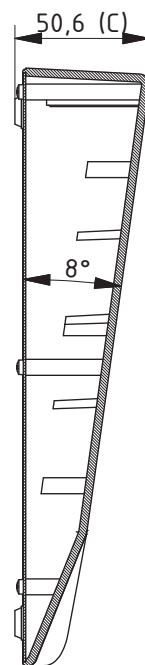

Futura | Gehäuse

Tischgehäuse mit Handballenauflage und separater Bodenplatte aus Stahlblech

Modell	Best.-Nr.	A	B	C	a1	Hinweis
T 890	47890001	300	225	50,6	238	IP 40
T 893	47893001	500	225	50,6	438	IP 40

Lieferumfang: Oberteil, Bodenplatte, Schrauben, GummifüÙe

Z-2303276