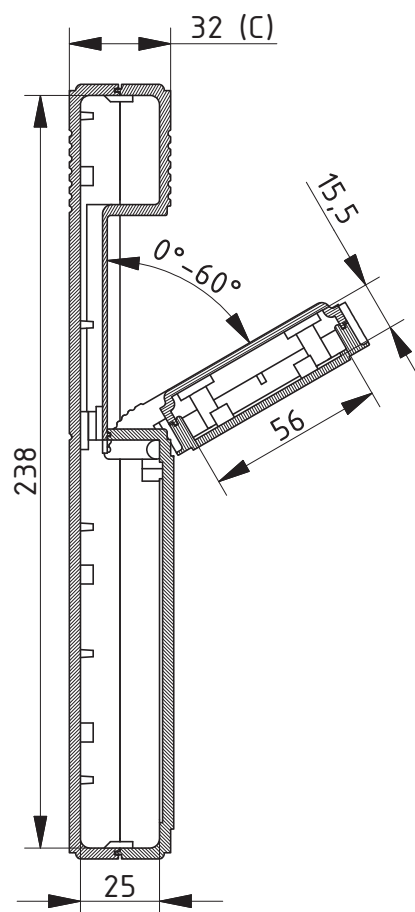

Bopult: Die Leiterplatte wird durch die Verschraubung der Gehäusehalbschalen gehalten (Keine zusätzliche Verschraubung nötig).

# Futura | Gehäuse

Tischgehäuse mit Handballenauflage und separater Bodenplatte aus Stahlblech

Modell	Best.-Nr.	A	B	C	a1	Hinweis
T 890	47890001	300	225	50,6	238	IP 40
T 893	47893001	500	225	50,6	438	IP 40

Lieferumfang: Oberteil, Bodenplatte, Schrauben, GummifüÙe

Z-2303276

## Portas | Gehäuse

Tischgehäuse mit klappbarem Displayteil

Modell	Best.-Nr.	A	B	C	Hinweis
T 900	47900000	280	245	32	IP 40

Lieferumfang: Ober- und Unterteil inkl. Displayteil, Schrauben

Z-2303277