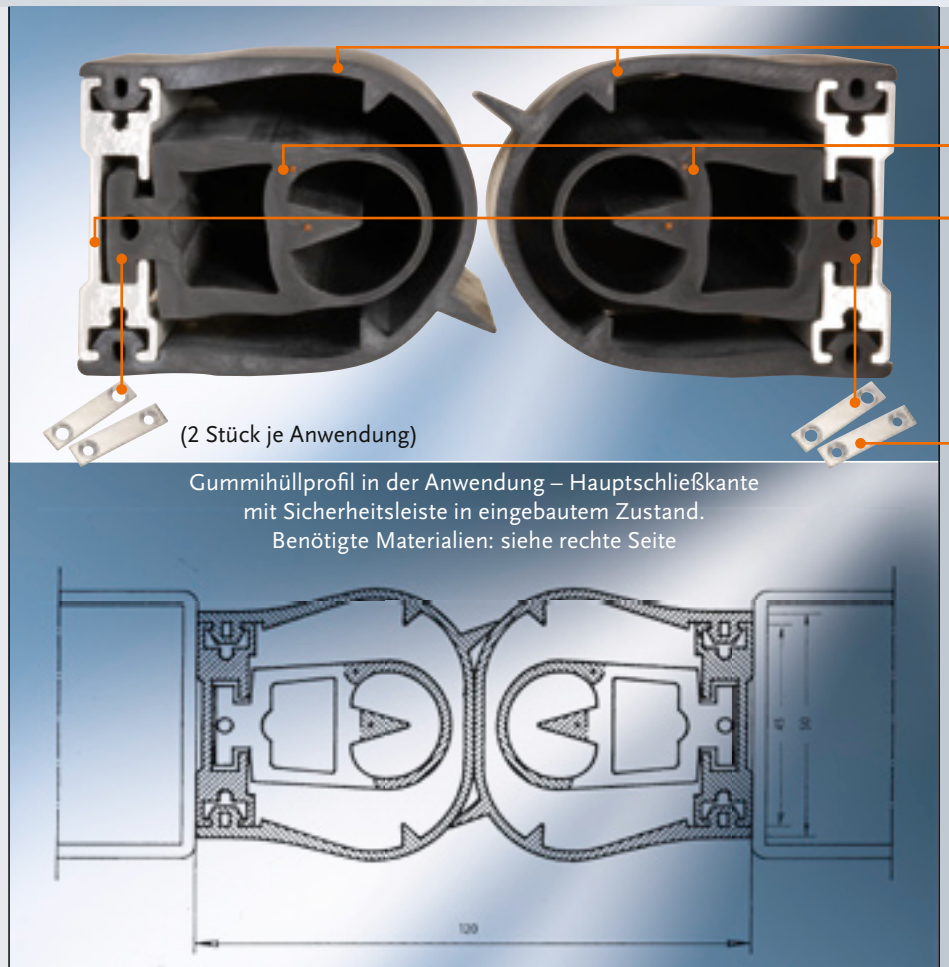

GUMMIHÜLLPROFIL

/ Übersicht Gummihüllprofile

Profilübersicht

Typ	01.111
Artikel-Nr.	3100.1111
Farbe	Schwarz
Material	EPDM
Profilfuß	passend zur Alu-Spezialschiene 3045.2151
Lieferlänge	30 m

GUMMIHÜLLPROFIL

/ Gummihüllprofile für Sonderanwendungen

Profilübersicht

Typ	
Artikel-Nr.	
Farbe	
Material	
Profilfuß	
Schaltkopf isoliert	
Anschlussarten	
Lieferlänge	

Bei Maßen ohne Toleranzangaben gelten untolerante Maße nach DIN 7715 E2.

Gummihüllprofil 01.111

01.111

3100.1111

Schwarz

EPDM

passend zur Alu-Spezialschiene
3045.2151

30 m

Dieses Produkt
finden Sie auch
auf Seite 25.