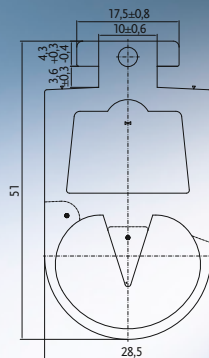

/ Gummihüllprofile für Sonderanwendungen

Profilübersicht

Typ	
Artikel-Nr.	
Farbe	
Material	
Profilfuß	
Schaltkopf isoliert	
Anschlussarten	
Lieferlänge	

Bei Maßen ohne Toleranzangaben gelten untolerante Maße nach DIN 7715 E2.

Gummihüllprofil 01.111

01.111

3100.1111

Schwarz

EPDM

passend zur Alu-Spezialschiene
3045.2151

30 m

Dieses Produkt
finden Sie auch
auf Seite 25.

Contact-Duo-Profil 016.10

016.10

3100.1610

Schwarz

EPDM

T-Fuß

nein
AAS/AOS (Standard)

20 m