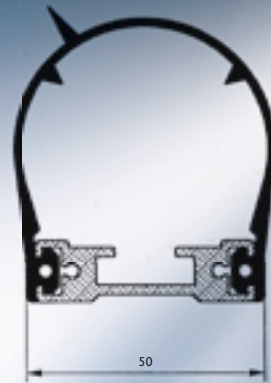

GUMMIHÜLLPROFIL

/ Übersicht Gummihüllprofile

Profilübersicht

Typ	01.111
Artikel-Nr.	3100.1111
Farbe	Schwarz
Material	EPDM
Profilfuß	passend zur Alu-Spezialschiene 3045.2151
Lieferlänge	30 m

GUMMIHÜLLPROFIL

/ Gummihüllprofile für Sonderanwendungen

Profilübersicht

Typ	
Artikel-Nr.	
Farbe	
Material	
Profilfuß	
Schaltkopf isoliert	
Anschlussarten	
Lieferlänge	

Bei Maßen ohne Toleranzangaben gelten untolerante Maße nach DIN 7715 E2.

Gummihüllprofil 01.111

01.111

3100.1111

Schwarz

EPDM

passend zur Alu-Spezialschiene
3045.2151

30 m

Dieses Produkt
finden Sie auch
auf Seite 25.